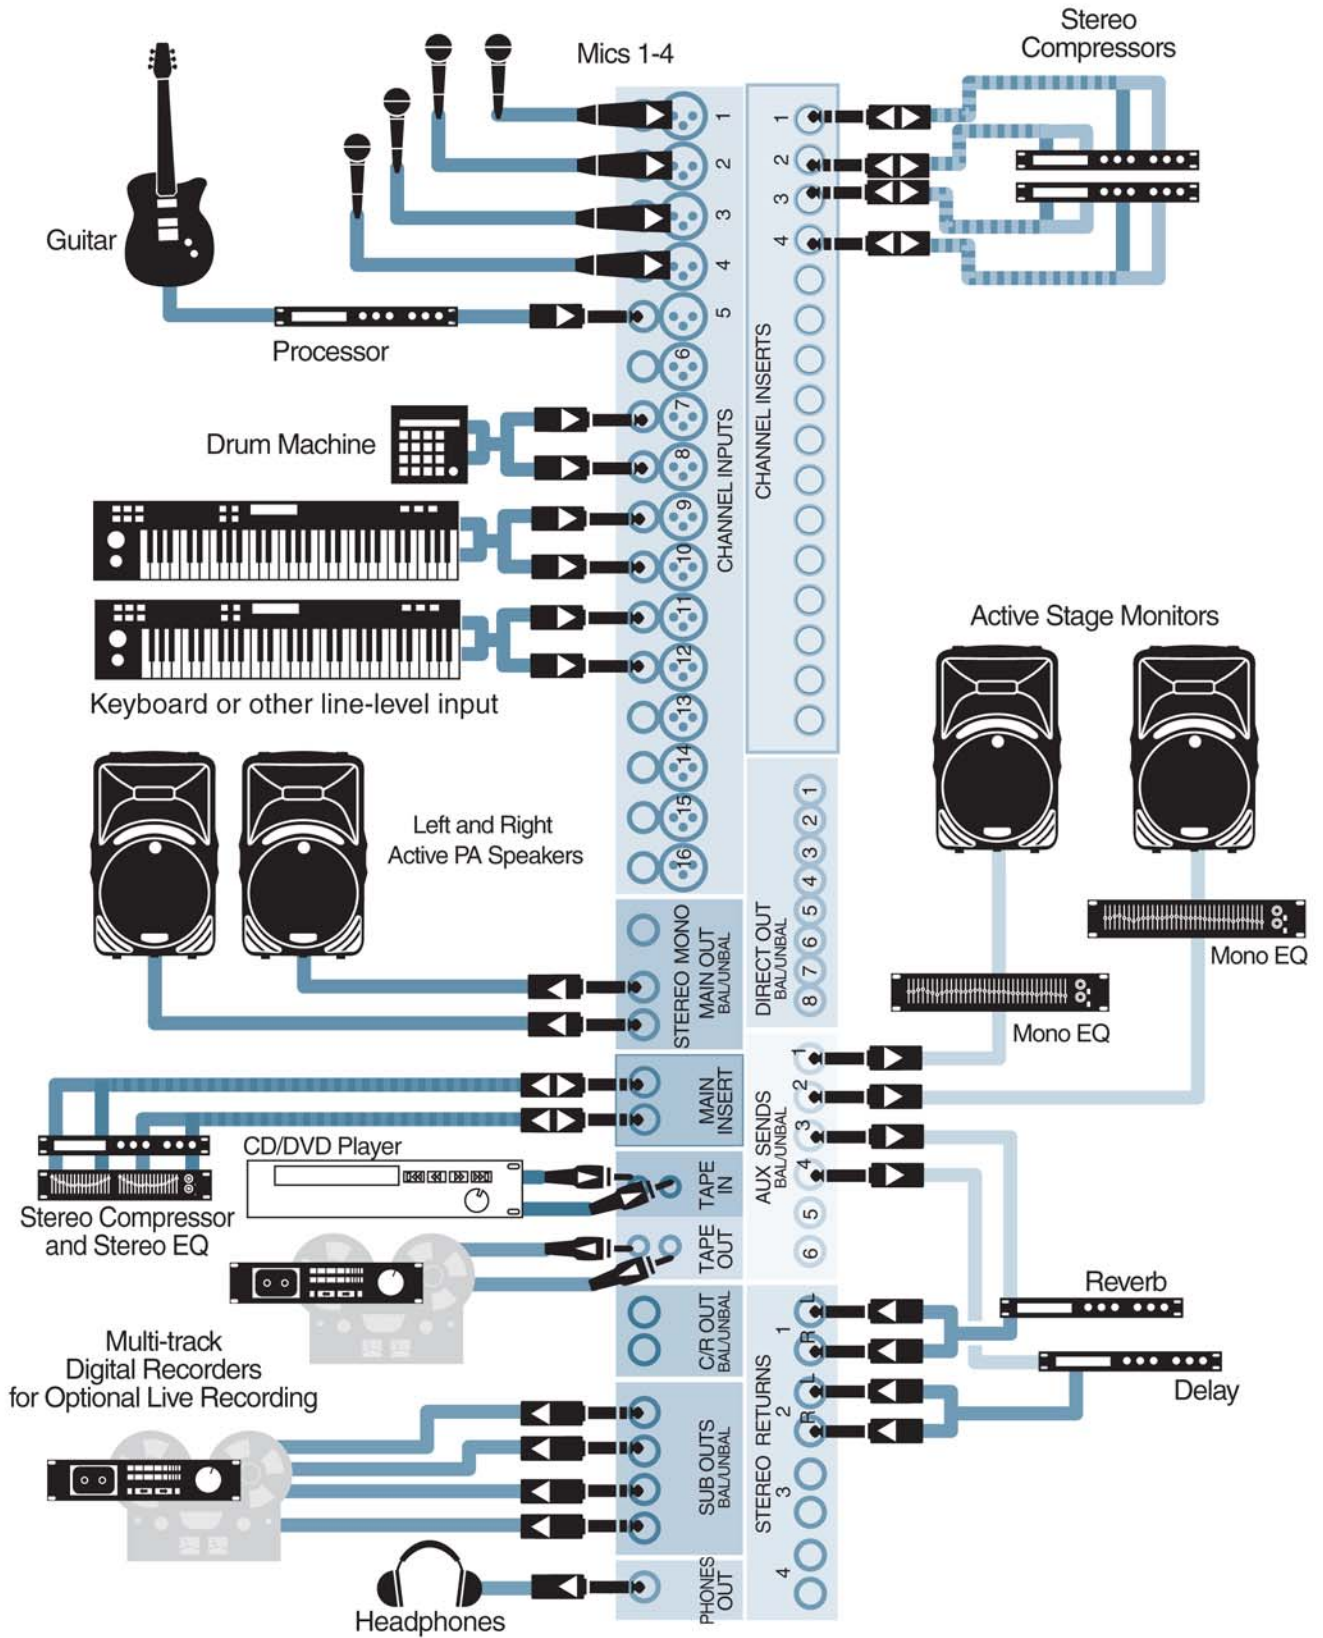

HOOKUP DIAGRAMS

Live Stereo PA System